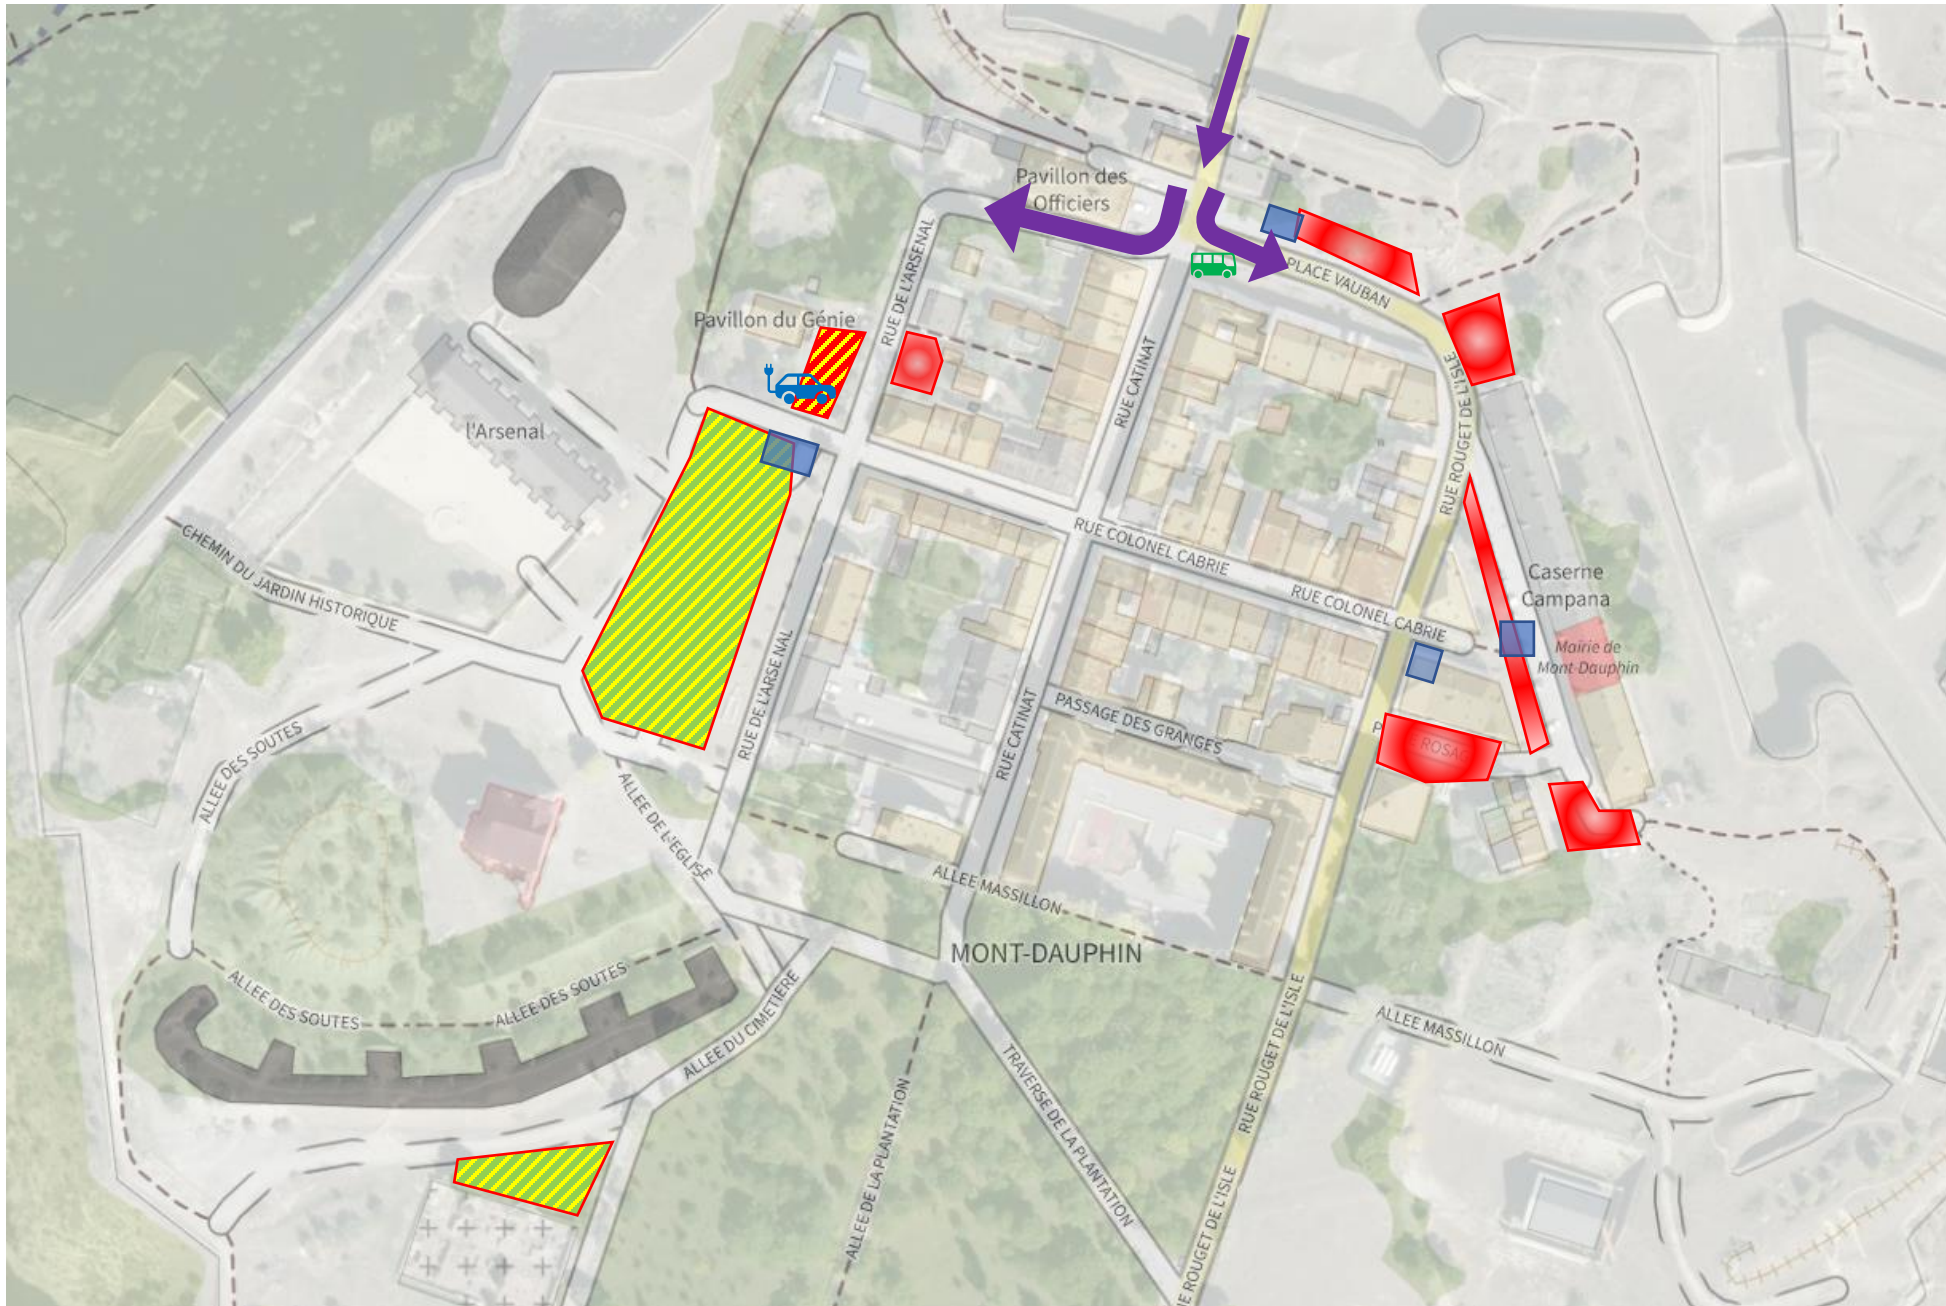

REGLEMENTATION STATIONNEMENT MONT-DAUPHIN

Légende

-  Zone rouge : résidents
-  Zone verte : vacances
-  Zone jaune : journée
-  Zone mixte : vacances et/ou journée et/ou résidents
-  Zone mixte : vacances et/ou journée et/ou résidents
-  Emplacement PMR
-  Accès
-  Arrêt bus scolaire et navette estivale
-  Borne recharge véhicule électrique